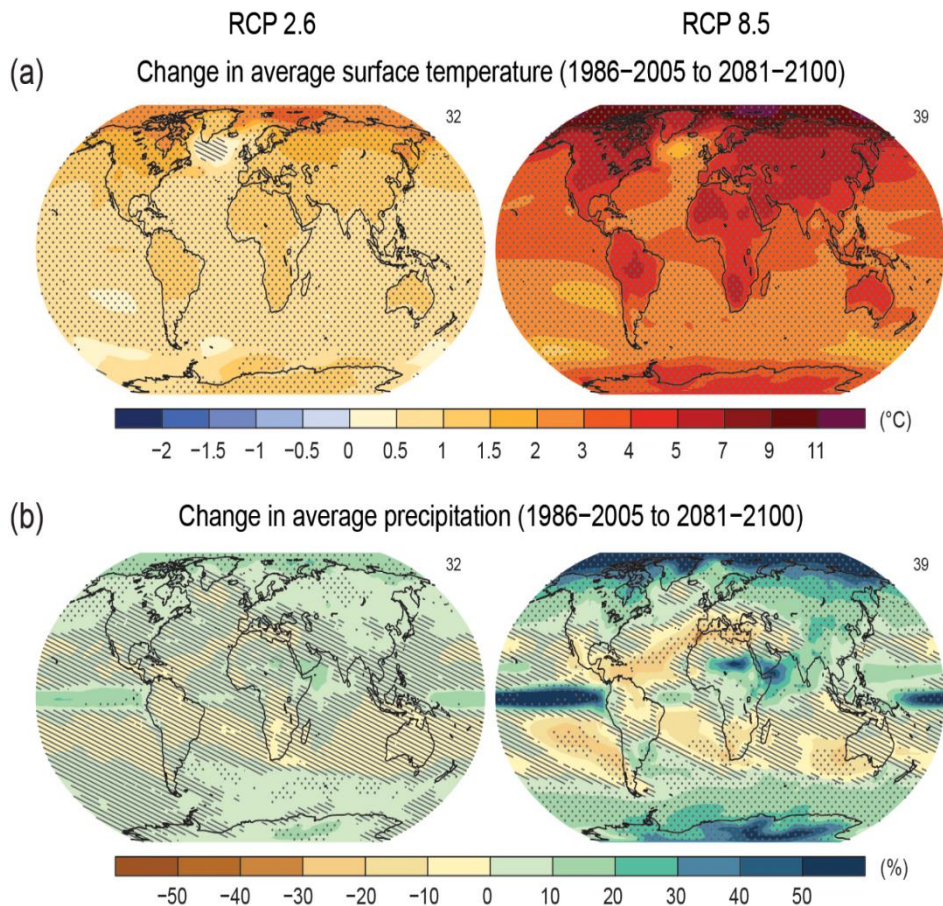

Norges vassdrags- og energidirektorat

Kunnskapsbasert forvaltning av regulerte vassdrag
Rune Flatby

Arbeiderpartiets valgplakat fra 1945.

FNs klimapanel

Økt integrasjon mot Europa

Norsk vannkraft må tilpasses et nytt marked – basert på kunnskap