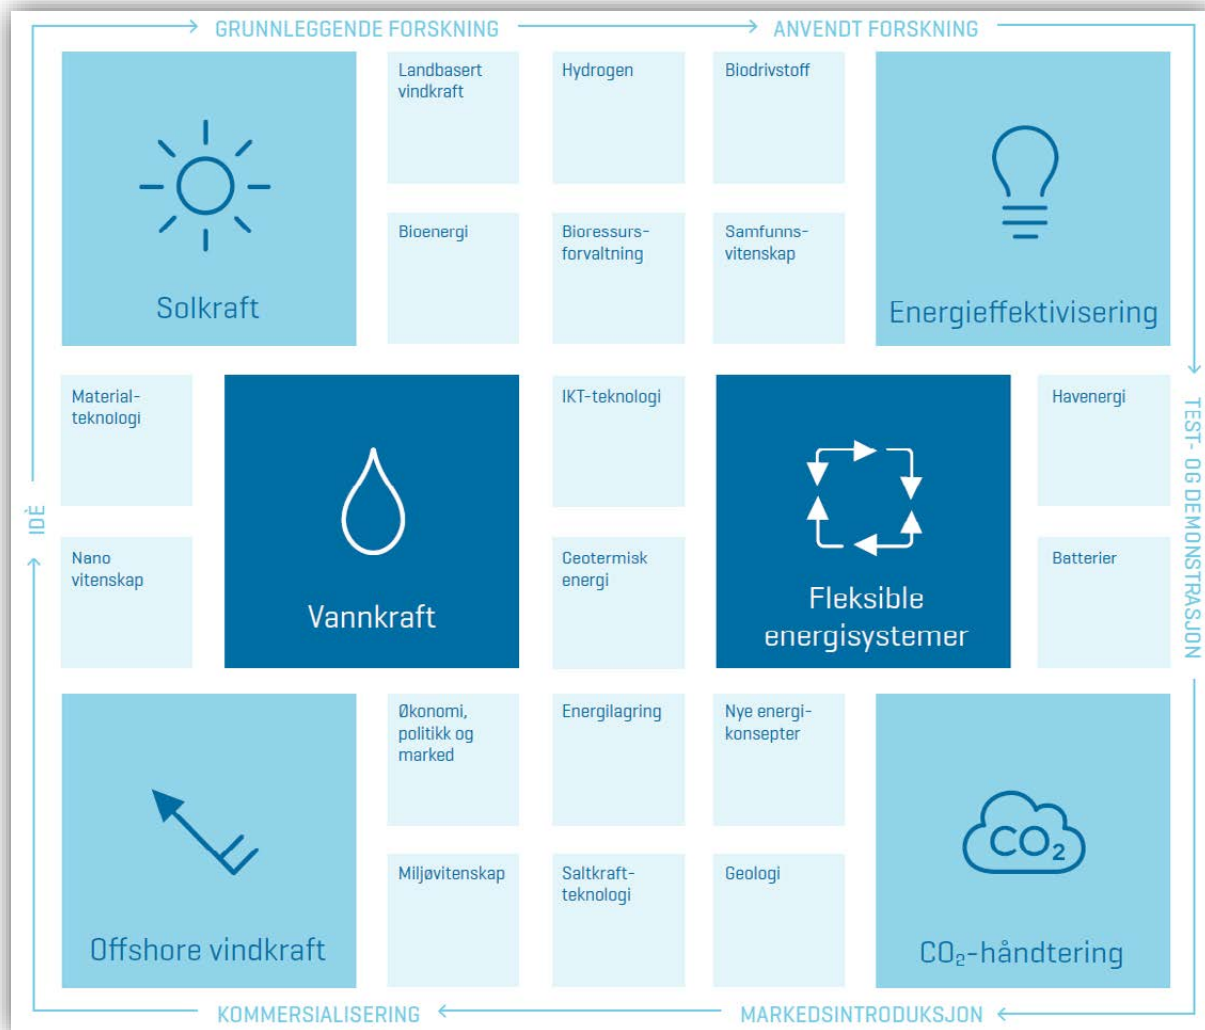

Takk fra vertsorganisasjonen 😊

Avslutningsseminar FME CEDREN

Inge R. Gran, adm. direktør SINTEF Energi

Nytt laboratorium

Energi21 strategi

SINTEF

**Nordisk innovasjonslederskap
i utformingen av fremtidens kraftsystem**